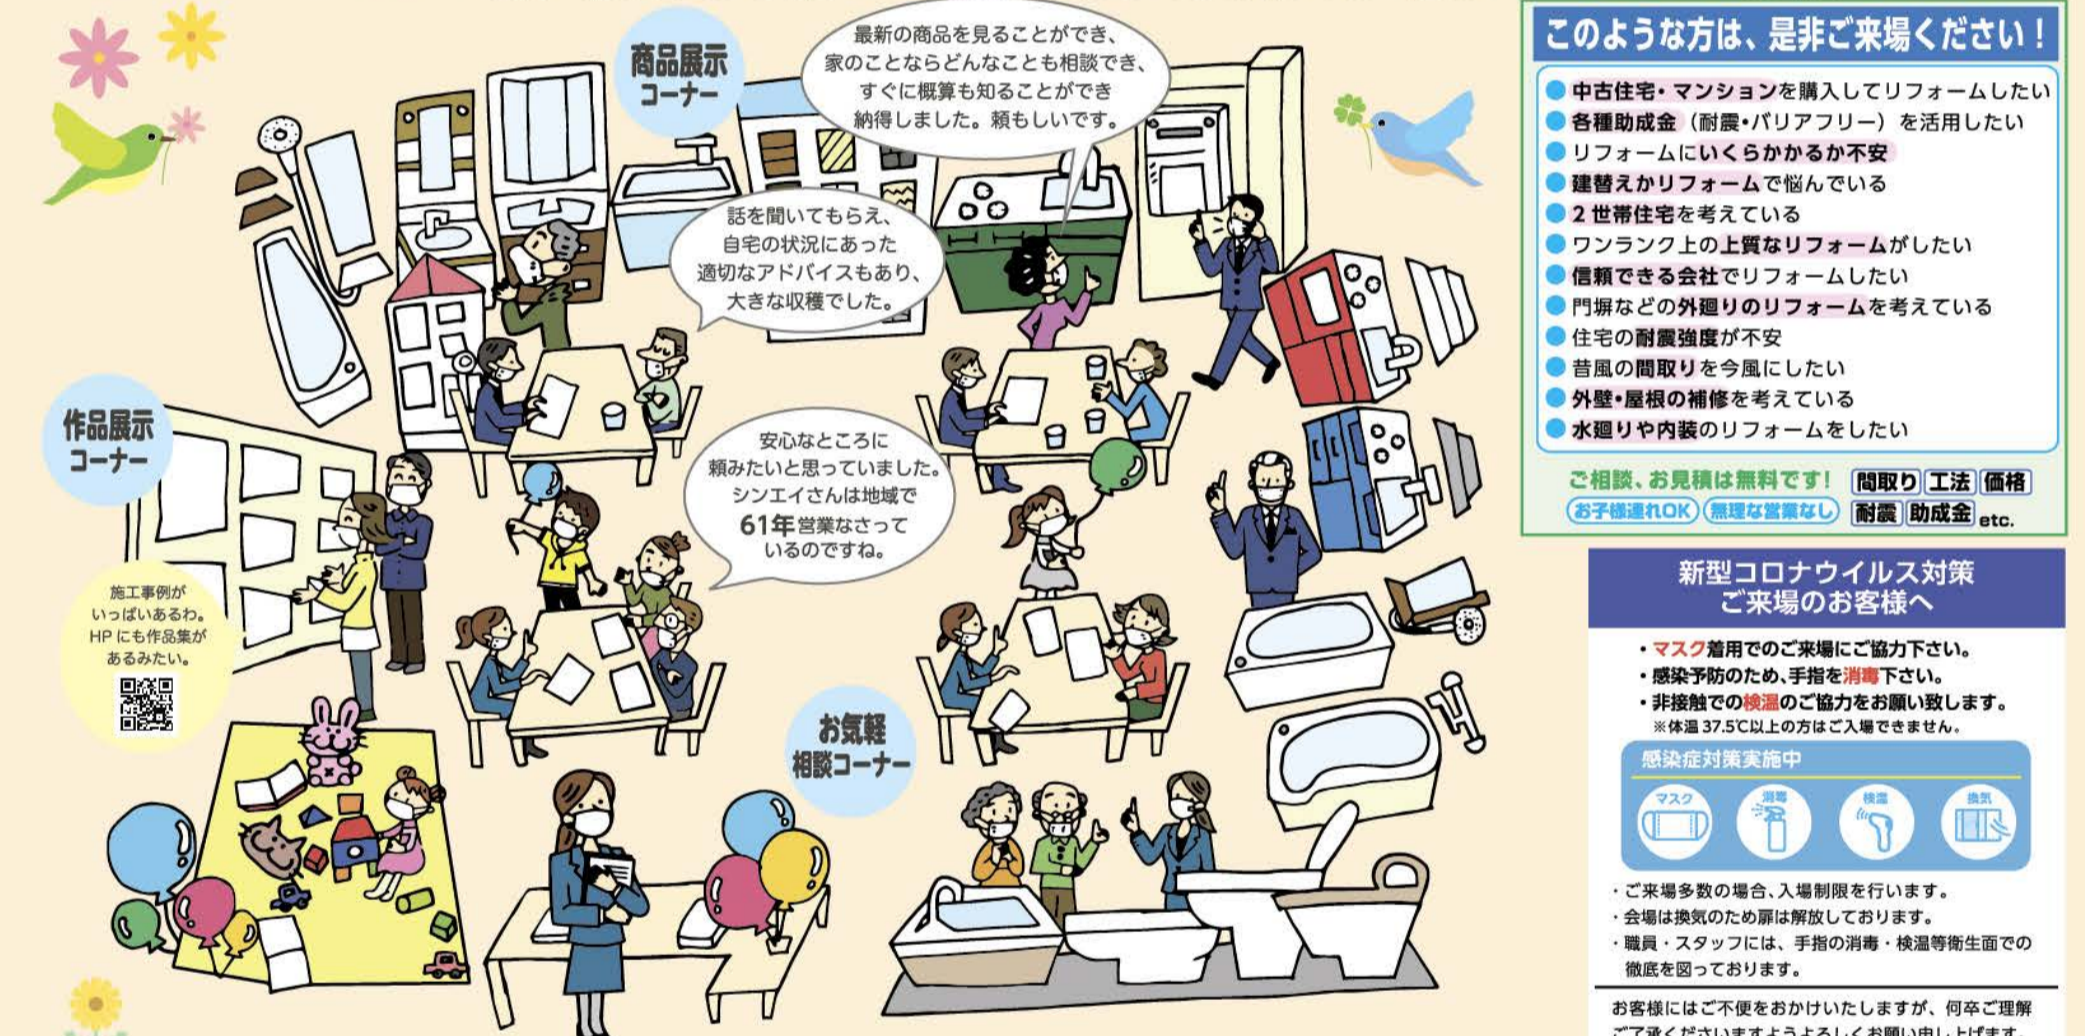

5 ご来場の方にみやたんノートプレゼント!!

全ページカラー刷数に限りがございますので品切れの場合はご容赦ください。