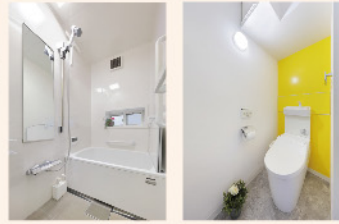

NEW 先月完成

全面改修
工事