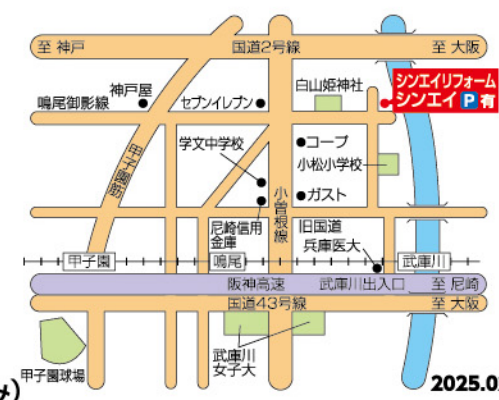

自由設計 Scene-A | シンエイリフォーム

想いをカタチに

株式会社 シンエイ **0120-47-1662**
サイトリニューアルしました！ シンエイリフォーム 検索

〒663-8122 西宮市小曾根町4丁目5-16
E-mail info@scene-a.com
営業時間 9時～18時(水・祝・第二日曜休み)